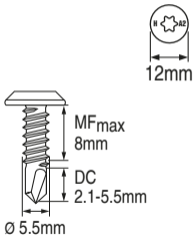

S-MD 03PS 5.5x22

202438

Rostfrei / Inox / Stainless A2

2068796