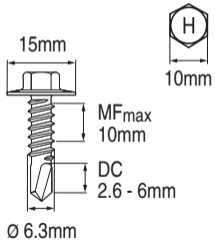

S-MD 23 Z 6.3 x 22 M

413431

Verzinkt / Zingué / Zinc

2009524