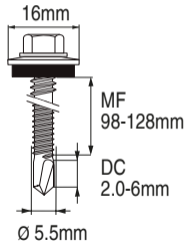

S-CD 53C 5.5x156

2025965

Duplex coated

2027404