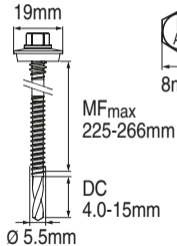

S-CD 65 GS 5.5x308

2109047

MF_{max}
225-266mm

Rostfrei / Inox / Stainless A2

2111153