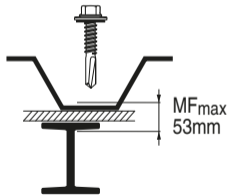

S-MD 65 S 5.5 x 82

290686

Rostfrei / Inox / Stainless A2

2056973