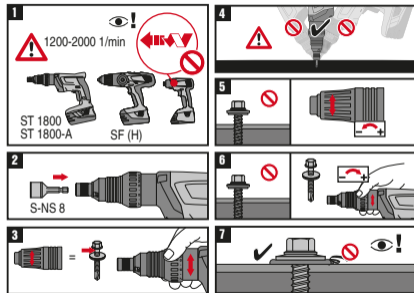

S-MD 53 Z 6.3 x 38

413448

Verzinkt / Zingué / Zinc

2009528