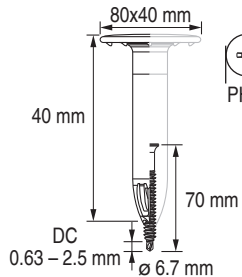

2042595
21.3.2012

S-IDP 6.7C/8040x70

2039515

Duplex coated

2042595