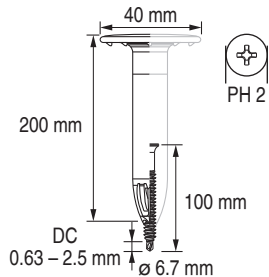

# S-IDP 6.7C/40x260 # 2039456

Duplex coated

2042457