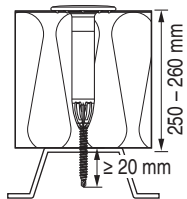

# S-IDP 6.7C/40x260 # 2039456

Duplex coated

2042457